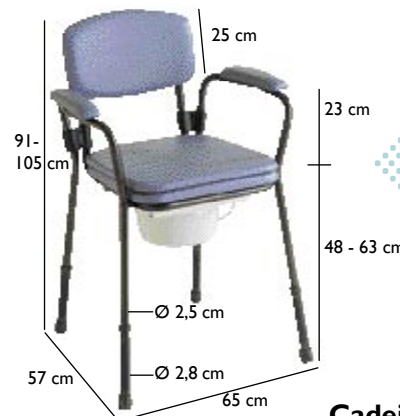

A cadeira de toilette mais indicada para as tranferências, graças aos seus apoios de braços rebatíveis, aos seus apoios de pés rebatíveis e amovíveis e aos rodízios, dois deles com travão.

Ref. H720T4C

Omega

Cadeira de Toilette Conforto

Com o seu grande encosto curvo e almofadado proporciona-lhe um óptimo apoio. Disponível em azul oceano, verde, terracota e azul lavanda. **Ref. H460**

Cadeira de Toilette Clássica

Com assento e apoios de braços almofadados, procura oferecer-lhe mais conforto. Disponível em azul lavanda e preto. **Ref. H450L ou N**

Cadeira de Toilette Regulável

Regulável á altura desejada, poderá igualmente regular a inclinação do assento da cadeira para a frente, para um maior conforto.