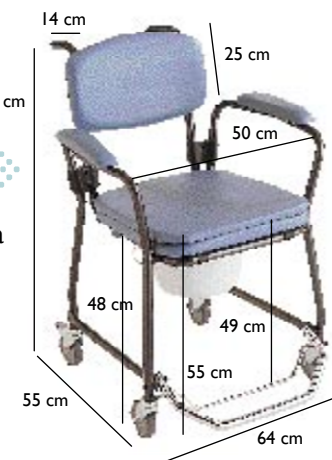

Cadeira de Toilette Móvel

Ideal para as tranferencias, é dotada de 4 rodízios, em que 2 têm travão.

Ref. H750L