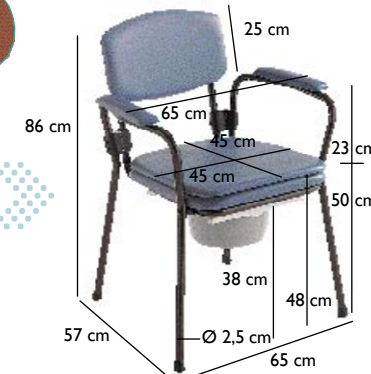

Cadeiras toilette

Útil e prática, uma cadeira de toilette pode servi-lo a qualquer momento. Esta é a razão pela qual a OrtoBest desenvolveu uma gama diversificada.

Cascata

Cadeira toilette munida de apoios de braços e apoios de pés rebatíveis esta cadeira toilette. Cromada. **Ref. H720T**

A cadeira de toilette mais indicada para as tranferências, graças aos seus apoios de braços rebatíveis, aos seus apoios de pés rebatíveis e amovíveis e aos rodízios, dois deles com travão.

Ref. H720T4C

Omega

Cadeira de Toilette Conforto

Com o seu grande encosto curvo e almofadado proporciona-lhe um óptimo apoio. Disponível em azul oceano, verde, terracota e azul lavanda. **Ref. H460**

Cadeira de Toilette Clássica

Com assento e apoios de braços almofadados, procura oferecer-lhe mais conforto. Disponível em azul lavanda e preto. **Ref. H450L ou N**

Cadeira de Toilette Regulável

Regulável á altura desejada, poderá igualmente regular a inclinação do assento da cadeira para a frente, para um maior conforto.

Ref. H450LA

Cadeira de Toilette Móvel

Ideal para as tranferencias, é dotada de 4 rodízios, em que 2 têm travão.

Ref. H750L

Cadeira de Toilette Dobrável

A mais prática pela sua facilidade de arrumação e transporte.

Ref. H407L