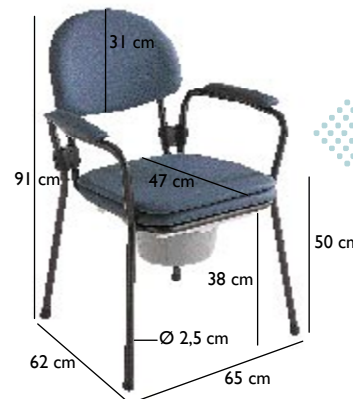

Omega

Cadeira de Toilette Conforto

Com o seu grande encosto curvo e almofadado proporciona-lhe um óptimo apoio. Disponível em azul oceano, verde, terracota e azul lavanda. **Ref. H460**